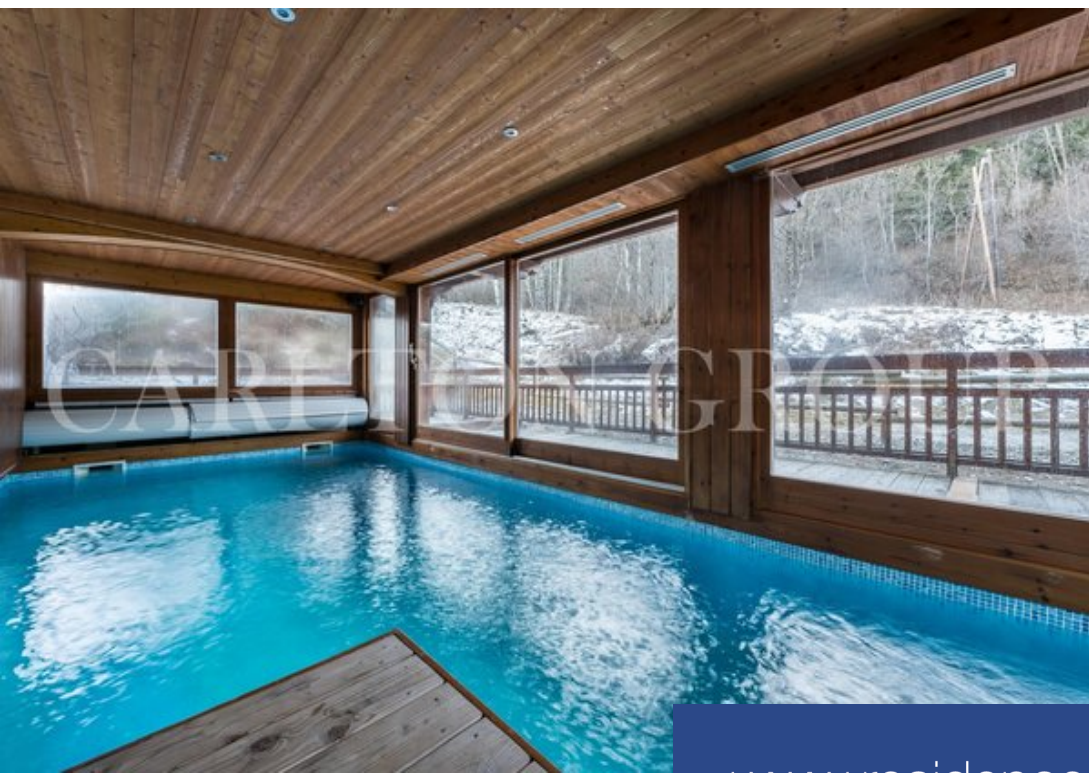

www.residences-immobilier.com